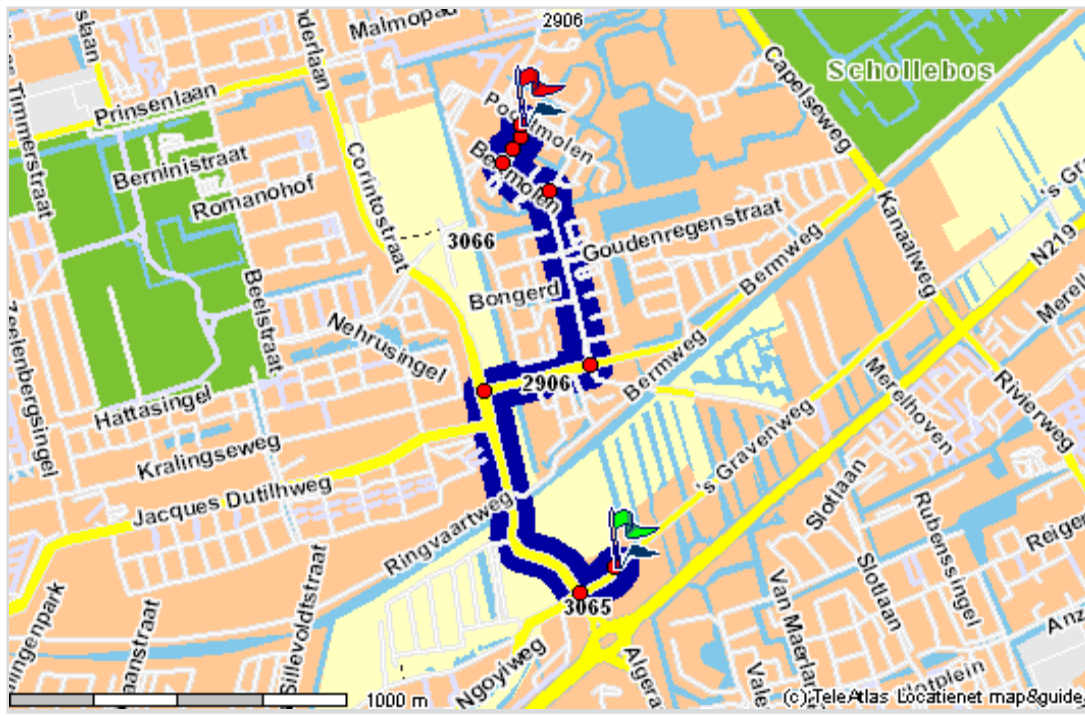

Routedetails

Van: 's Gravenweg 101
2902 Capelle aan den IJssel
NL

Naar: Stellingmolen 14
2906 Capelle aan den IJssel
NL

Afstand: 2,1 km.

Reisduur: 00:05

Routebeschrijving

1		uw startpunt is: 's Gravenweg vertrek in zuid-oostelijke richting		0	00:00
2		op 's Gravenweg na 142 m. rechts afslaan naar Pr. Alexanderlaan richting Rotterdam		0,14	00:00
3		op Prins Alexanderlaan na 730 m. rechts afslaan naar Kralingseweg richting Capelle aan den IJssel	 Kralingseweg	0,87	00:02
4		op Kralingseweg na 320 m. links afslaan naar Schenkelse Dreef		1,19	00:02
5		op Poortmolen na 550 m. links afslaan naar Beltmolen		1,74	00:04
6		op Stellingmolen na 180 m. rechts afslaan naar Stellingmolen		1,92	00:05
7		op Stellingmolen na 60 m. rechts afslaan naar Stellingmolen		1,98	00:05
8		op Stellingmolen na 40 m. schuin links aanhouden naar Stellingmolen		2,02	00:05
9		u bent gearriveerd op het eindpunt: Stellingmolen		2,06	00:05

Kaart

Files... nu alleen voor jou!
Klik hier om jouw persoonlijke routes aan te maken op trafficnet

Detailmap