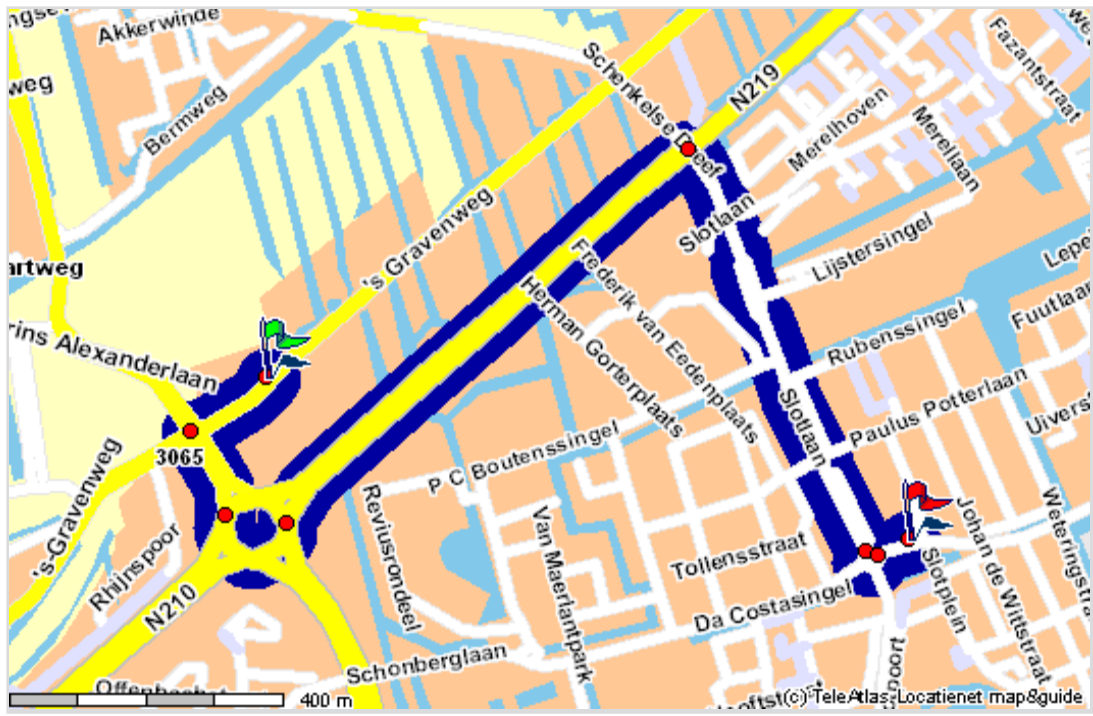

### Routedetails

**Van:** 's Gravenweg 101  
2902 Capelle aan den IJssel  
NL

**Naar:** Rembrandtsingel 3  
2902 Capelle aan den IJssel  
NL

**Afstand:** 2,1 km.

**Reisduur:** 00:04

### Routebeschrijving

1		uw startpunt is: 's Gravenweg vertrek in zuid-oostelijke richting		0	00:00
2		op 's Gravenweg na 152 m. links afslaan naar Pr. Alexanderlaan		Pr. Alexanderlaan	0,15 00:00
3		op Pr. Alexanderlaan na 140 m. rotonde oprijden			0,29 00:00
4		neem derde afslag op de rotonde naar N219\Abram V Rijckevorselweg			0,46 00:00
5		op N219\Abram Van Rijckevorselweg na 820 m. rechts afslaan naar Slotlaan			1,28 00:02
6		op Slotlaan na 670 m. rotonde oprijden			1,95 00:04
7		neem derde afslag op de rotonde naar Rembrandtsingel			2,01 00:04
8		u bent gearriveerd op het eindpunt: Rembrandtsingel			2,07 00:04

Kaart

Files... nu alleen voor jou!  
Klik hier om jouw persoonlijke routes aan te maken op trafficnet

Detailmap