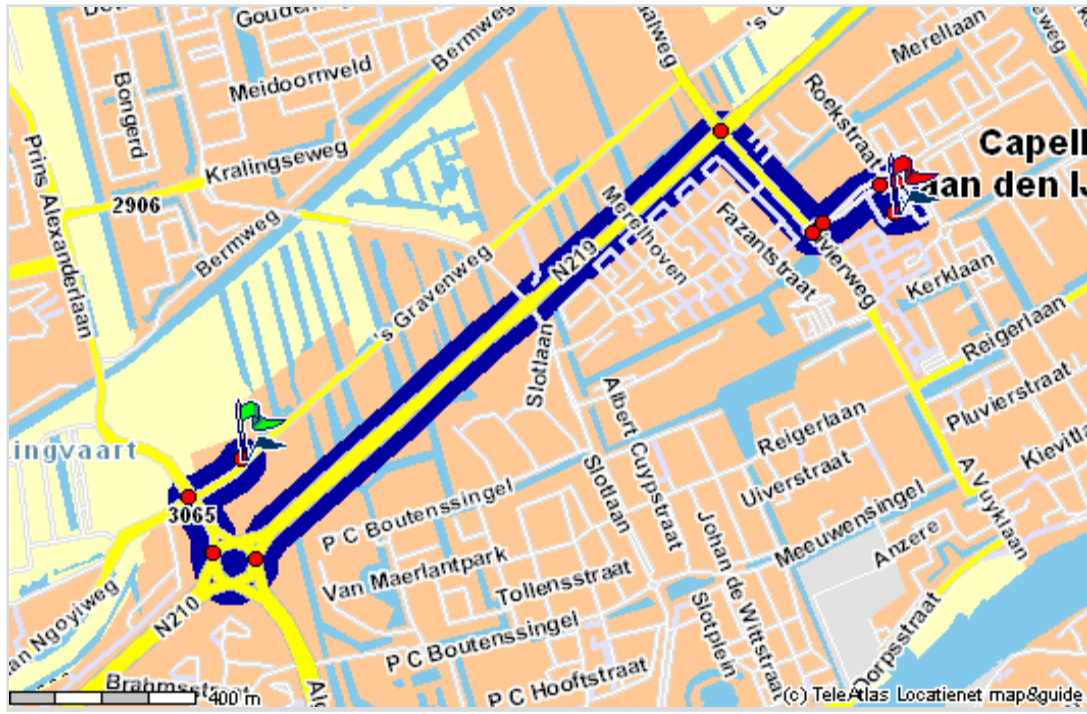

Kaart

Files... nu alleen voor jou !
Klik hier om jouw persoonlijke routes aan te maken op trafficnet