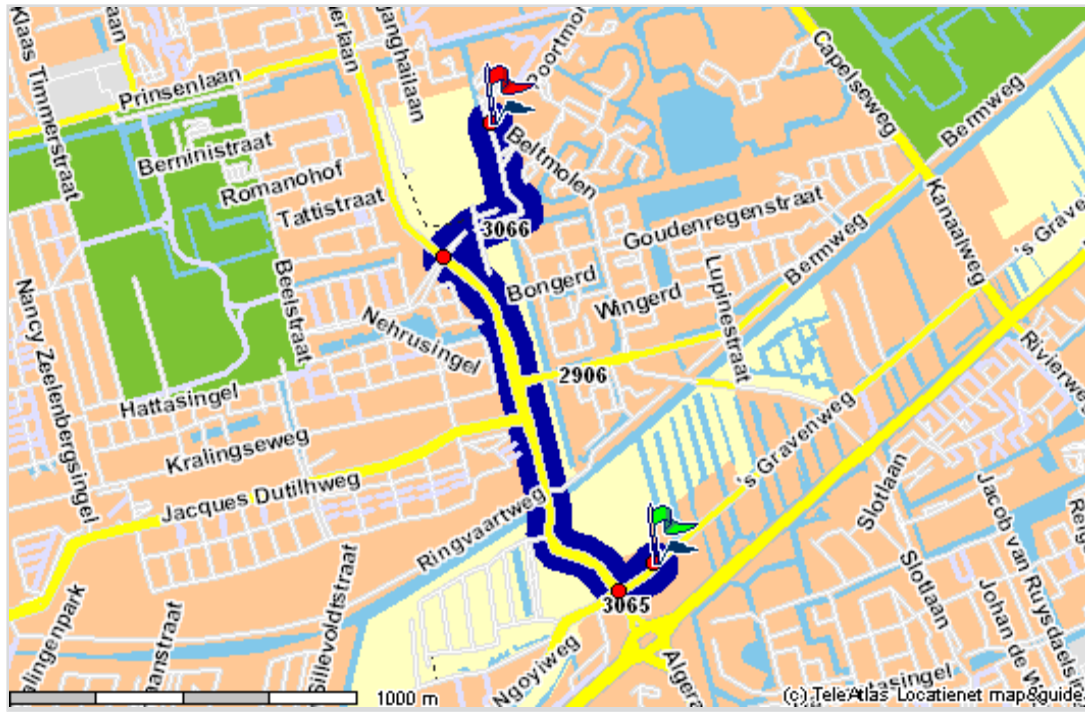

#### Routedetails

**Van:** 's Gravenweg 101  
 2902 Capelle aan den IJssel  
 NL  
**Naar:** Prins Constantijnweg 2  
 2906 Capelle aan den IJssel  
 NL  
**Afstand:** 1,9 km.  
**Reisduur:** 00:05

#### Routebeschrijving

1		uw startpunt is: 's Gravenweg vertrek in zuid-oostelijke richting	0	00:00
2		op 's Gravenweg na 142 m. rechts afslaan naar Pr. Alexanderlaan <b>richting Rotterdam</b>		0,14 00:00
3		op Prins Alexanderlaan na 1180 m. rechts afslaan naar Prins Constantijnweg <b>richting Capelle aan den IJssel</b>		1,32 00:03
4		u bent gearriveerd op het eindpunt: Prins Constantijnweg		1,88 00:05

Kaart

Detailmap